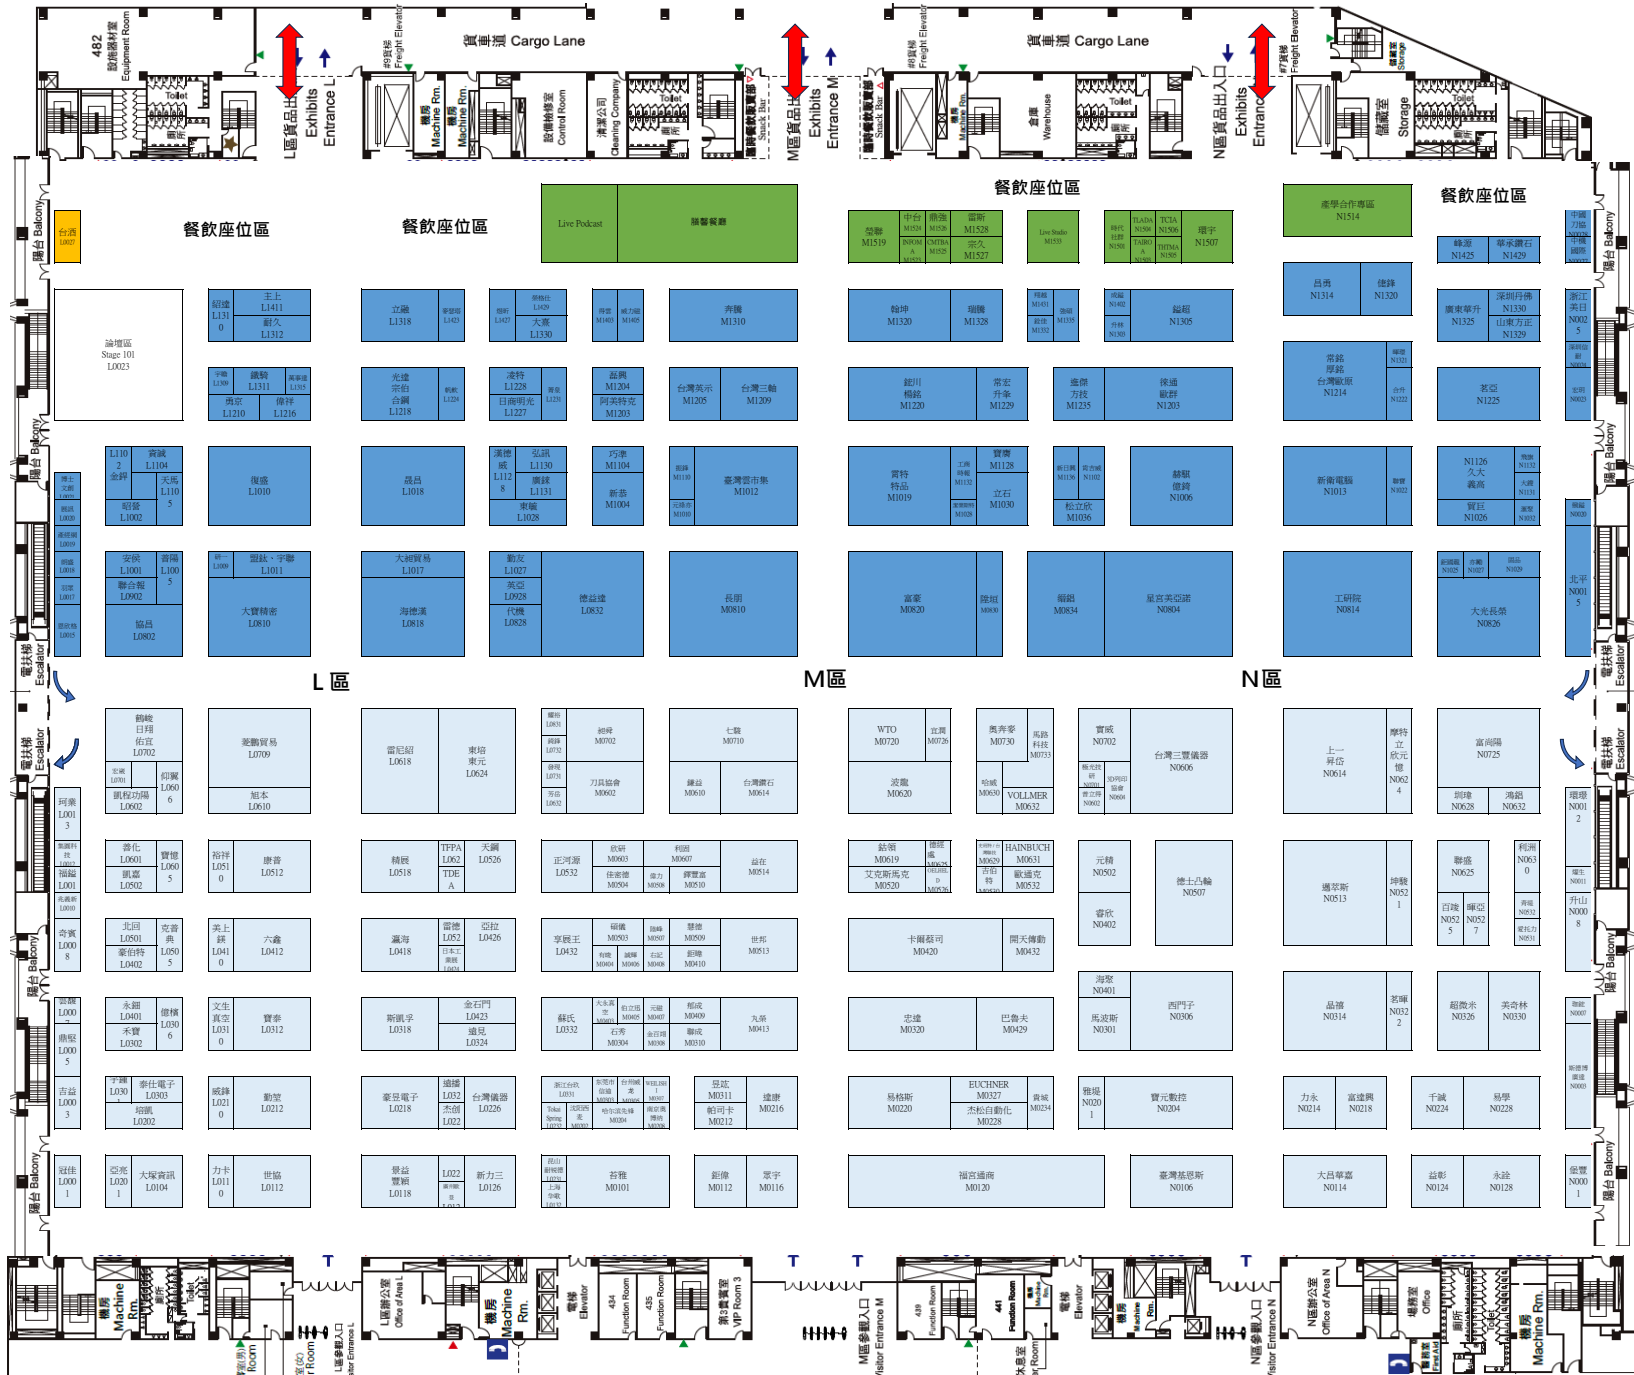

南港1館1樓

附件 2-A1 裝潢 貨車進場 時間分配圖

- 1 3月22日 上午06:00-17:00
- 2 開放鋪設攤位地毯
- 3 3月23日 上午06:00-11:00
- 4 3月23日 下午11:00-17:00
- 5 3月24日 上午06:00-11:00
- 6 3月24日 下午11:00-17:00
- 7 3月25日 上午06:00-11:00
- 8 3月25日 下午11:00-17:00
- 3月26日 全日車輛禁止進入

南港1館1樓

附件 2-B1 裝潢 貨車出場 時間分配圖

- A** 3月31日 晚間19:00-22:00
- B** 4月1日 上午06:00-11:00
- C** 4月1日 下午11:00-17:00
- D** 4月2日 上午06:00-11:00
- 清場打掃**
4月2日 下午11:00-17:00

南港1館4樓

附件 2-A2 裝潢 貨車進場 時間分配圖

- 1 3月22日 上午06:00-17:00
2 開放鋪設攤位地毯
- 3 3月23日 上午06:00-11:00
4 3月23日 下午11:00-17:00
- 5 3月24日 上午06:00-11:00
6 3月24日 下午11:00-17:00
- 7 3月25日 上午06:00-11:00
8 3月25日 下午11:00-17:00
- 3月26日 全日車輛禁止進入

玄關(可至一樓展場)

南港1館4樓

附件 2-B2 裝潢 貨車出場 時間分配圖

- A 3月31日 晚間19:00-22:00
- B 4月1日 上午06:00-11:00
- C 4月1日 下午11:00-17:00
- D 4月2日 上午06:00-11:00
- E 清場打掃
4月2日 下午11:00-17:00

玄關(可至一樓展場)

TMTS 2024

南港2館1樓

附件 2-A3
裝潢
貨車進場
時間分配圖

3 3月23日 上午06:00-17:00
 4 開放鋪設攤位地毯

5 3月24日 上午06:00-11:00
 6 3月24日 下午11:00-17:00

7 3月25日 上午06:00-11:00
 8 3月25日 下午11:00-17:00

3月26日 全日車輛禁止進入

TMTS 2024 南港2館1樓

附件 2-B3
**裝潢
貨車出場
時間分配圖**

- A** 3月31日 晚間19:00-22:00
- B** 4月1日 上午06:00-11:00
- C** 4月1日 下午11:00-17:00
- D** 4月2日 上午06:00-11:00
- 清場打掃**
4月2日 下午11:00-17:00