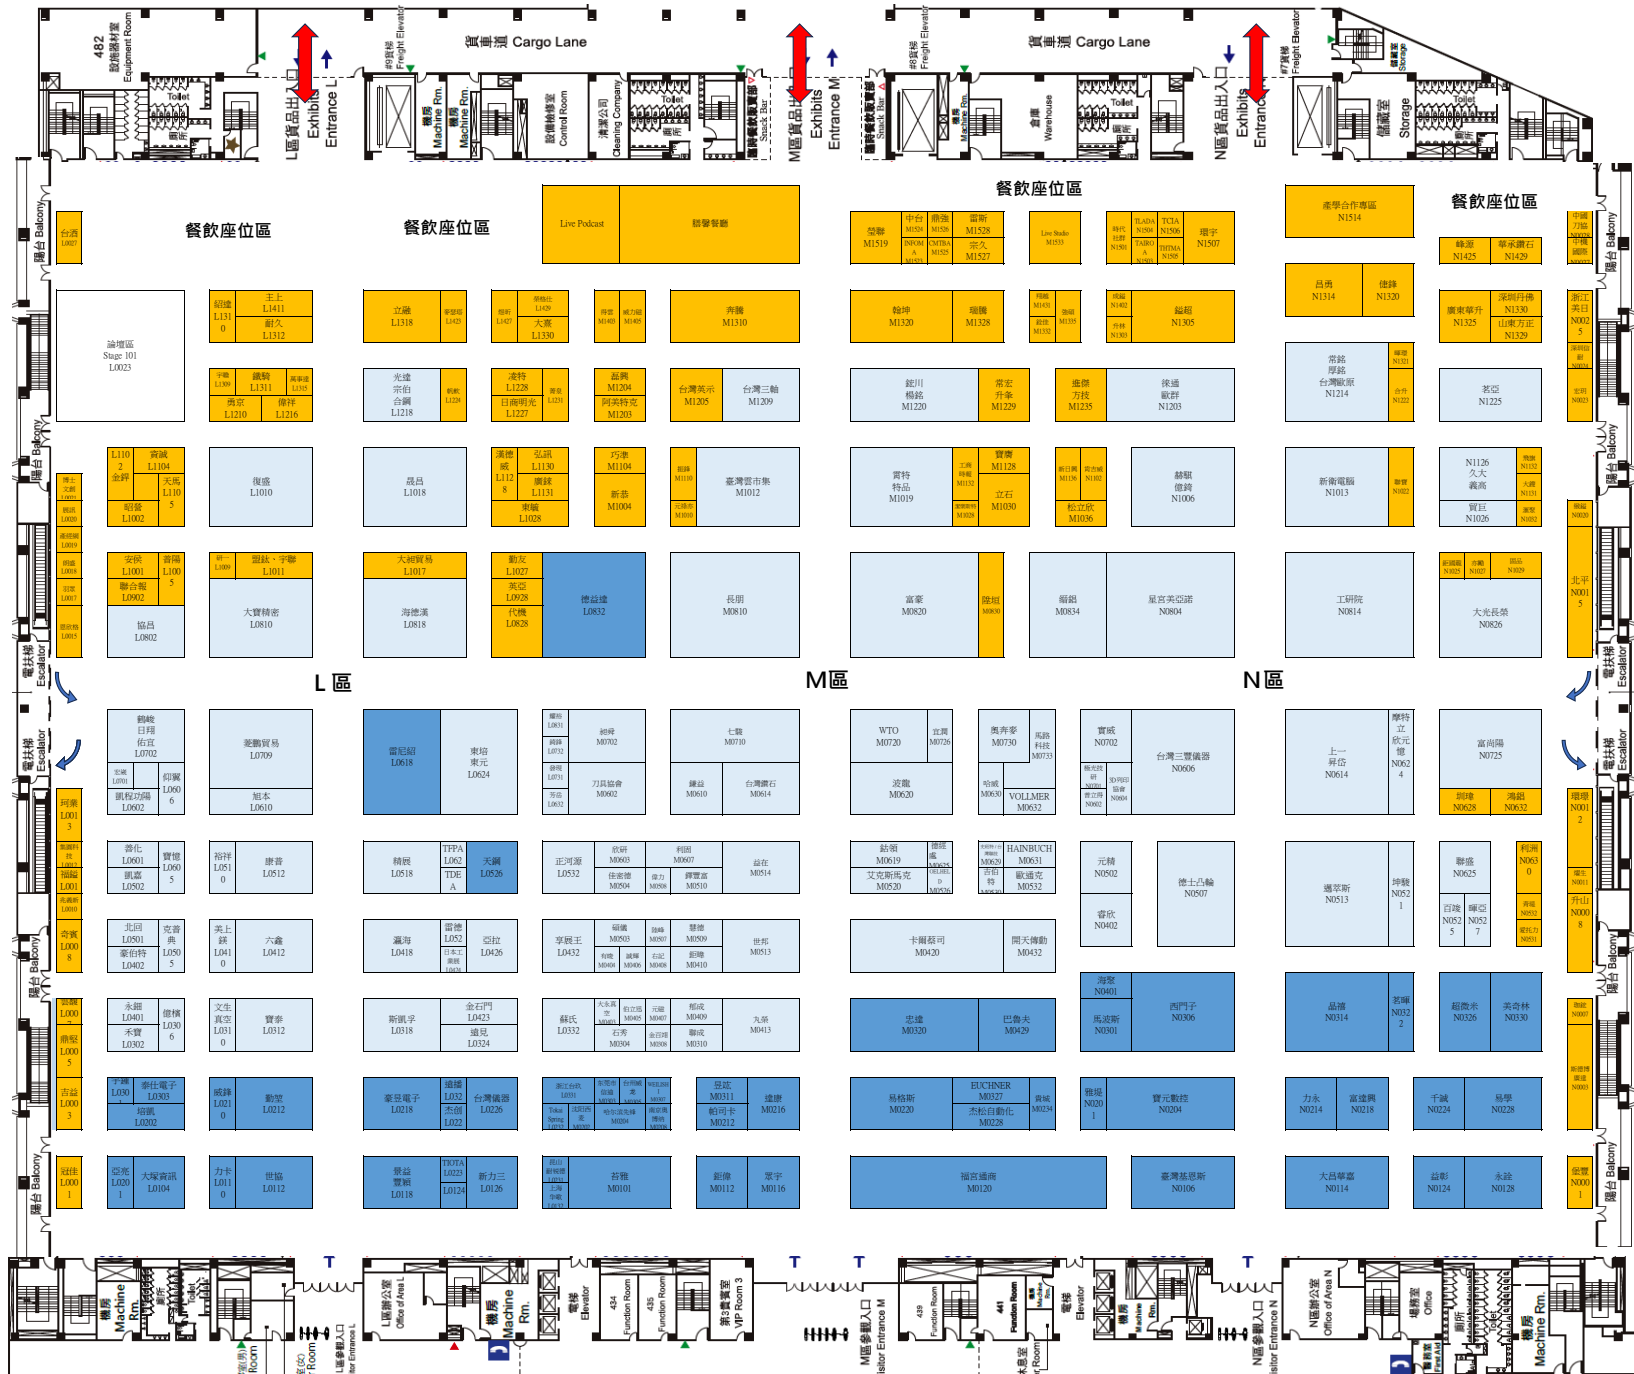

南港1館1樓

附件 2-A1 裝潢 貨車進場 時間分配圖

- 1 3月22日 上午06:00-17:00
- 2 開放鋪設攤位地毯
- 3 3月23日 上午06:00-11:00
- 4 3月23日 下午11:00-17:00
- 5 3月24日 上午06:00-11:00
- 6 3月24日 下午11:00-17:00
- 7 3月25日 上午06:00-11:00
- 8 3月25日 下午11:00-17:00
- 3月26日 全日車輛禁止進入

南港1館1樓

附件 2-B1 裝潢 貨車出場 時間分配圖

- A** 3月31日 晚間19:00-22:00
- B** 4月1日 上午06:00-11:00
- C** 4月1日 下午11:00-17:00
- D** 4月2日 上午06:00-11:00
- 清場打掃**
4月2日 下午11:00-17:00

南港1館4樓

附件 2-A2 裝潢 貨車進場 時間分配圖

- 1 3月22日 上午06:00-17:00
2 開放鋪設攤位地毯
- 3 3月23日 上午06:00-11:00
4 3月23日 下午11:00-17:00
- 5 3月24日 上午06:00-11:00
6 3月24日 下午11:00-17:00
- 7 3月25日 上午06:00-11:00
8 3月25日 下午11:00-17:00
- 3月26日 全日車輛禁止進入

玄關(可至一樓展場)

南港1館4樓

附件 2-B2 裝潢 貨車出場 時間分配圖

- A 3月31日 晚間19:00-22:00
- B 4月1日 上午06:00-11:00
- C 4月1日 下午11:00-17:00
- D 4月2日 上午06:00-11:00
- E 清場打掃
4月2日 下午11:00-17:00

玄關(可至一樓展場)

TMTS 2024

南港2館1樓

附件 2-A3
裝潢
貨車進場
時間分配圖

3 3月23日 上午06:00-17:00
 4 開放鋪設攤位地毯

5 3月24日 上午06:00-11:00
 6 3月24日 下午11:00-17:00

7 3月25日 上午06:00-11:00
 8 3月25日 下午11:00-17:00

3月26日 全日車輛禁止進入

TMTS 2024 南港2館1樓

附件 2-B3
**裝潢
貨車出場
時間分配圖**

- A** 3月31日 晚間19:00-22:00
- B** 4月1日 上午06:00-11:00
- C** 4月1日 下午11:00-17:00
- D** 4月2日 上午06:00-11:00
- 清場打掃**
4月2日 下午11:00-17:00