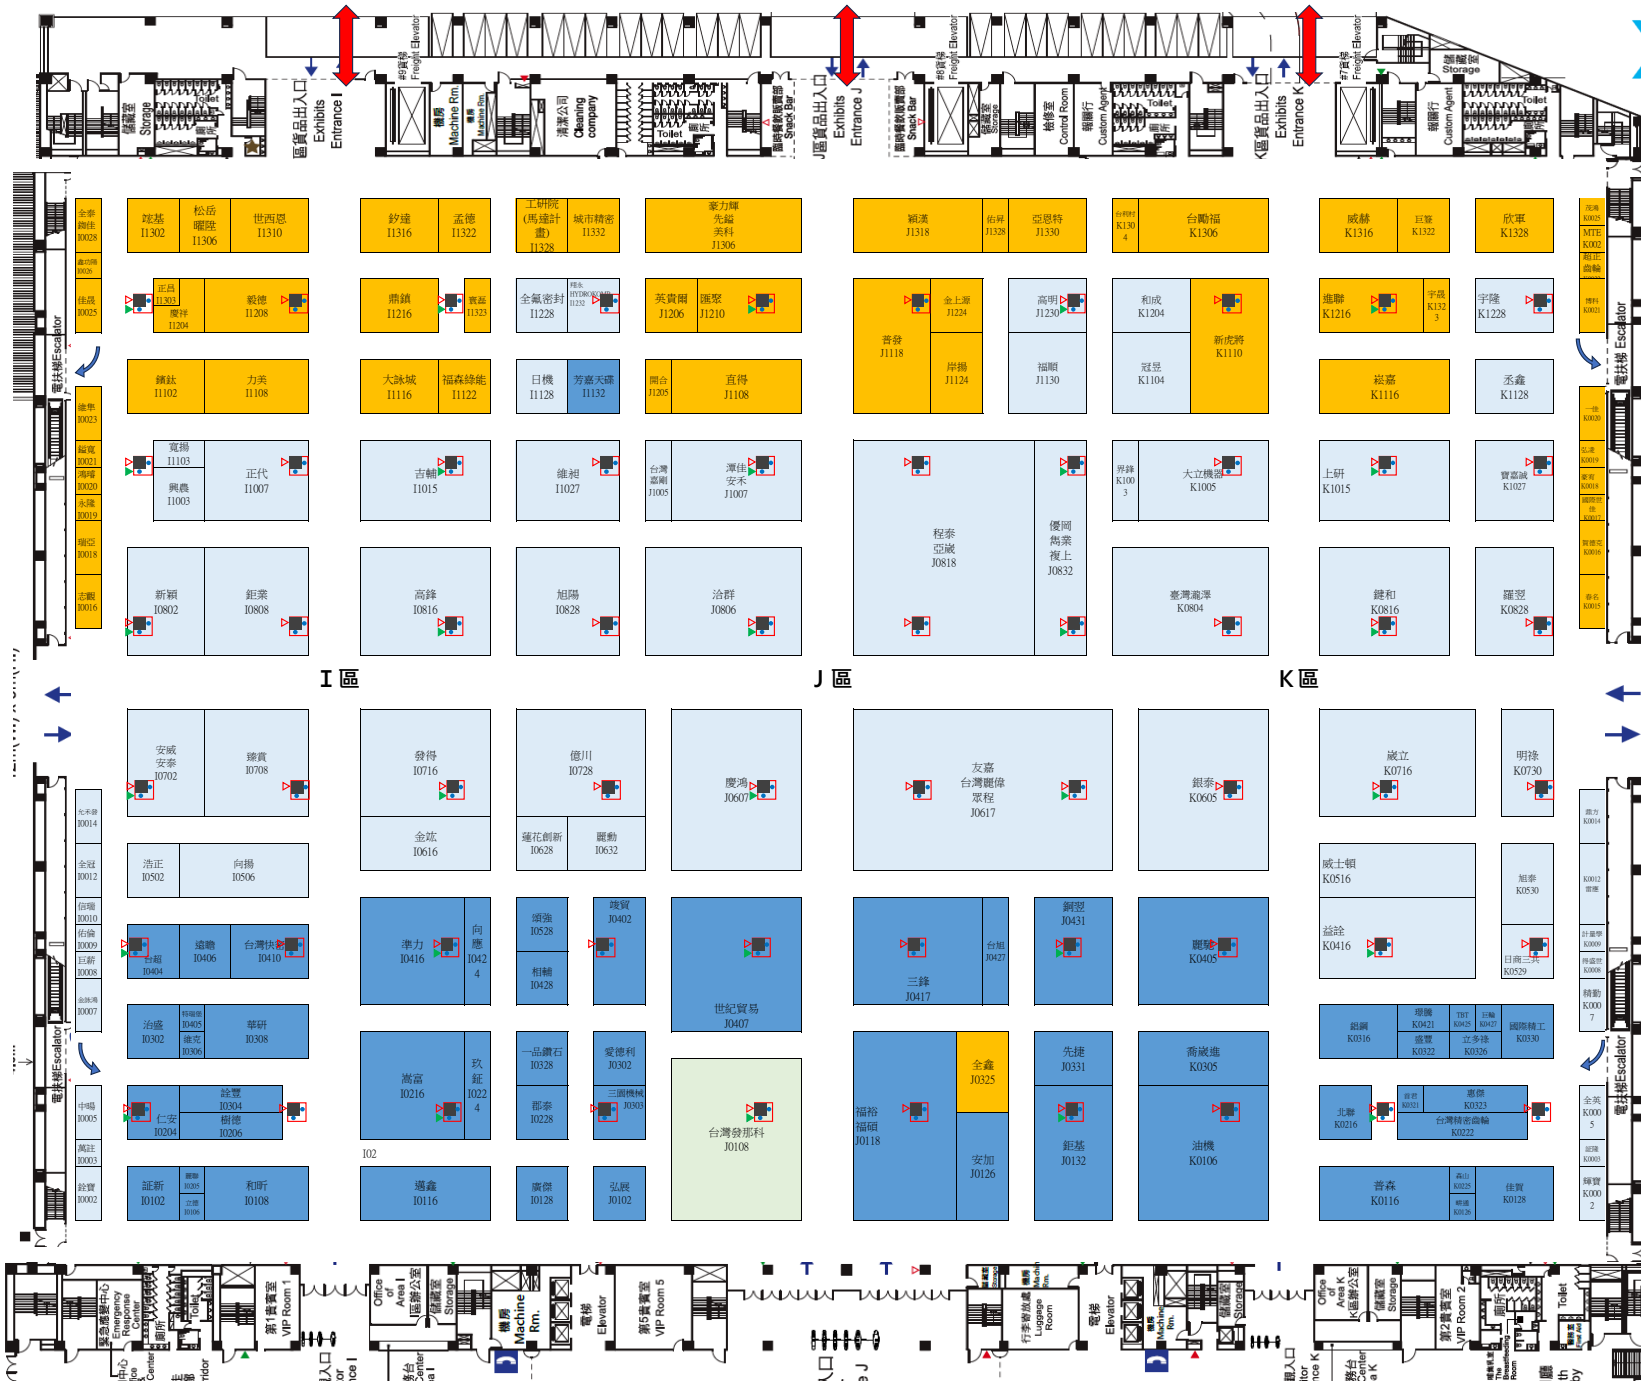

南港1館1樓

附件 2-A1 裝潢 貨車進場 時間分配圖

- 1 3月22日 上午06:00-17:00
- 2 開放鋪設攤位地毯
- 3 3月23日 上午06:00-11:00
- 4 3月23日 下午11:00-17:00
- 5 3月24日 上午06:00-11:00
- 6 3月24日 下午11:00-17:00
- 7 3月25日 上午06:00-11:00
- 8 3月25日 下午11:00-17:00
- 3月26日 全日車輛禁止進入

南港1館1樓

附件 2-B1 裝潢 貨車出場 時間分配圖

- A** 3月31日 晚間19:00-22:00
- B** 4月1日 上午06:00-11:00
- C** 4月1日 下午11:00-17:00
- D** 4月2日 上午06:00-11:00
- 清場打掃**
4月2日 下午11:00-17:00

南港1館4樓

附件 2-A2 裝潢 貨車進場 時間分配圖

- 1 3月22日 上午06:00-17:00
2 開放鋪設攤位地毯
- 3 3月23日 上午06:00-11:00
4 3月23日 下午11:00-17:00
- 5 3月24日 上午06:00-11:00
6 3月24日 下午11:00-17:00
- 7 3月25日 上午06:00-11:00
8 3月25日 下午11:00-17:00
- 3月26日 全日車輛禁止進入

玄關(可至一樓展場)

南港1館4樓

附件 2-B2 裝潢 貨車出場 時間分配圖

- A 3月31日 晚間19:00-22:00
- B 4月1日 上午06:00-11:00
- C 4月1日 下午11:00-17:00
- D 4月2日 上午06:00-11:00
- E 清場打掃
4月2日 下午11:00-17:00

玄關(可至一樓展場)

TMTS 2024

南港2館1樓

附件 2-A3
裝潢
貨車進場
時間分配圖

3 3月23日 上午06:00-17:00
 4 開放鋪設攤位地毯

5 3月24日 上午06:00-11:00
 6 3月24日 下午11:00-17:00

7 3月25日 上午06:00-11:00
 8 3月25日 下午11:00-17:00

3月26日 全日車輛禁止進入

TMTS 2024 南港2館1樓

附件 2-B3
**裝潢
貨車出場
時間分配圖**

- A** 3月31日 晚間19:00-22:00
- B** 4月1日 上午06:00-11:00
- C** 4月1日 下午11:00-17:00
- D** 4月2日 上午06:00-11:00
- 清場打掃**
4月2日 下午11:00-17:00