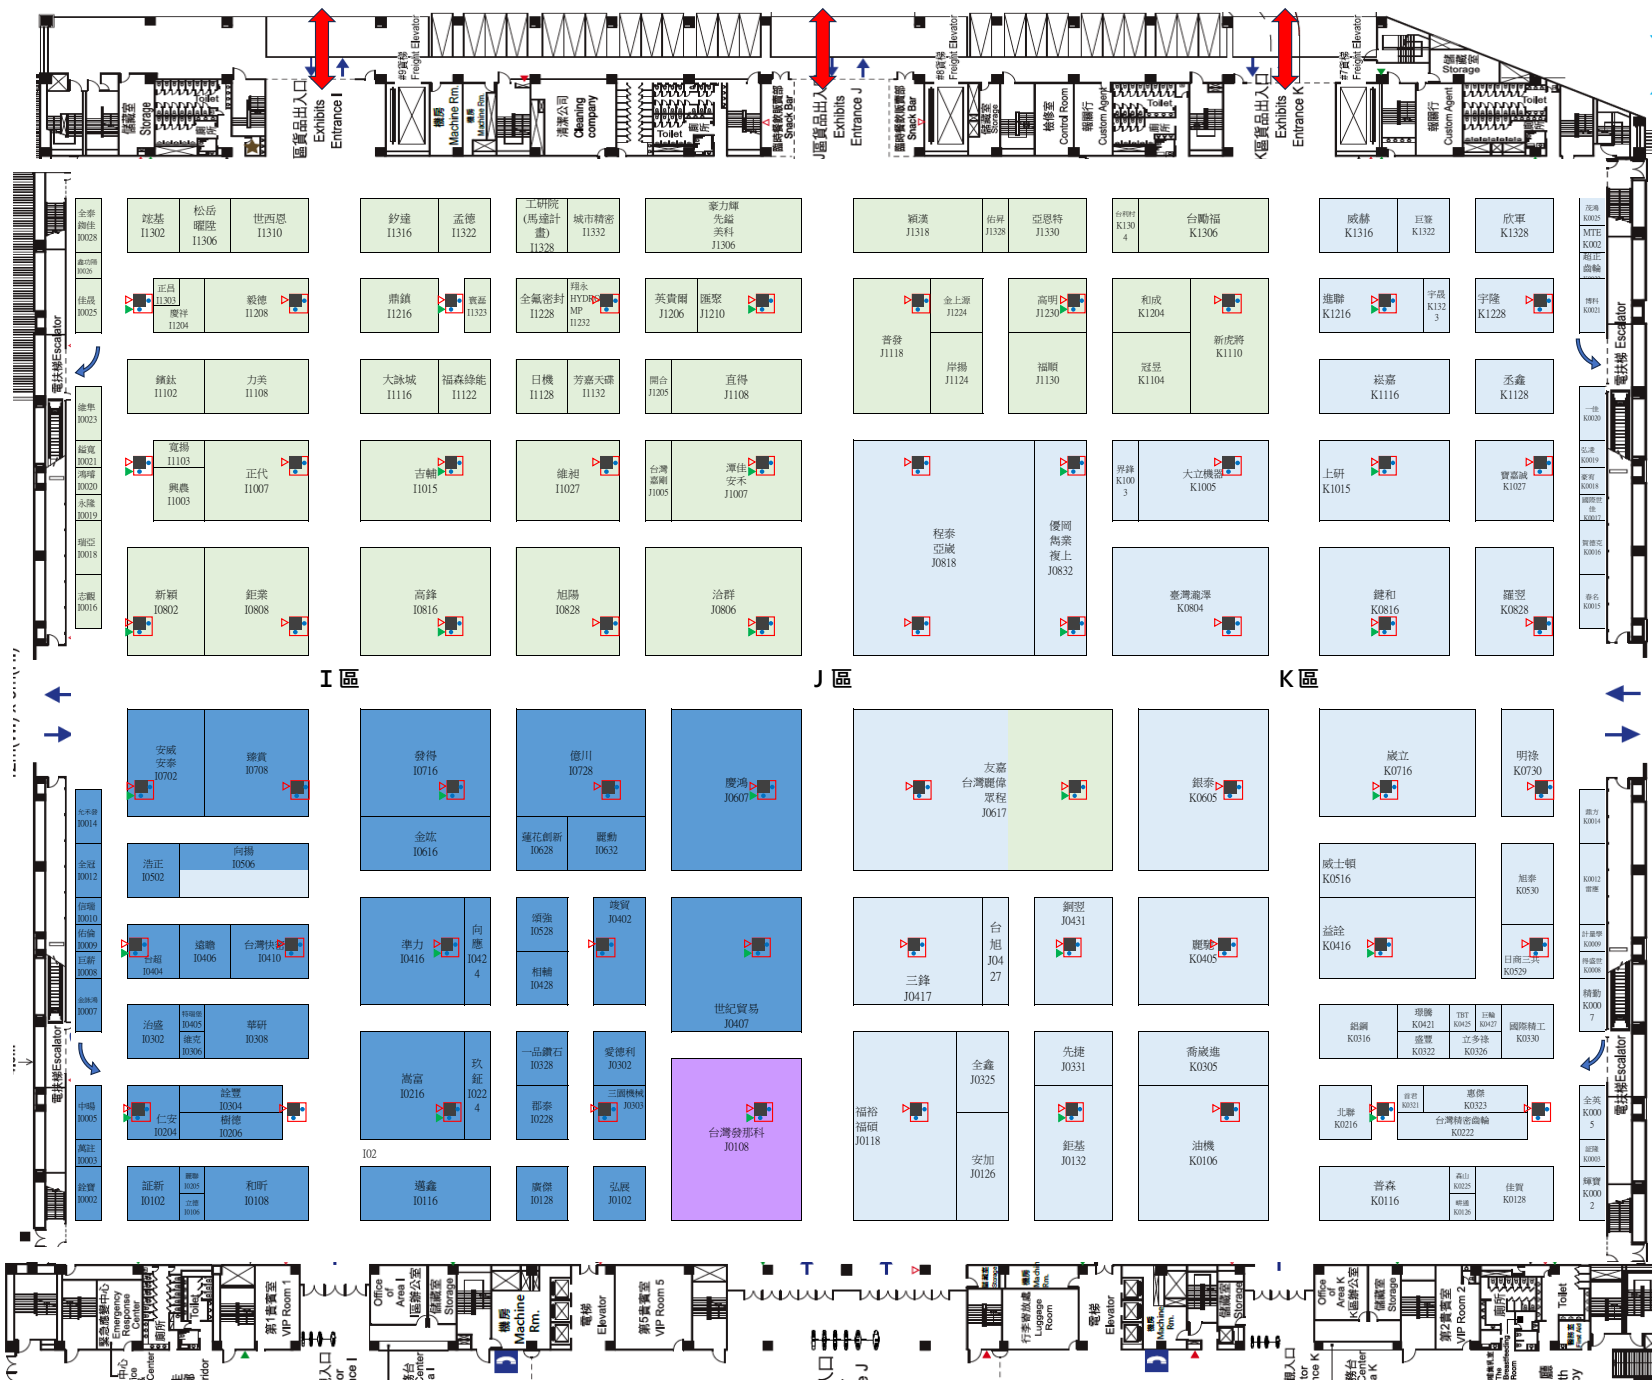

南港1館1樓

附件 2-A1 裝潢 貨車進場 時間分配圖

- 1 3月22日 上午06:00-17:00
- 2 開放鋪設攤位地毯
- 3 3月23日 上午06:00-11:00
- 4 3月23日 下午11:00-17:00
- 5 3月24日 上午06:00-11:00
- 6 3月24日 下午11:00-17:00
- 7 3月25日 上午06:00-11:00
- 8 3月25日 下午11:00-17:00
- 3月26日 全日車輛禁止進入

南港1館1樓

附件 2-B1 裝潢 貨車出場 時間分配圖

- A** 3月31日 晚間19:00-22:00
- B** 4月1日 上午06:00-11:00
- C** 4月1日 下午11:00-17:00
- D** 4月2日 上午06:00-11:00
- 清場打掃**
4月2日 下午11:00-17:00

南港1館4樓

附件 2-A2 裝潢 貨車進場 時間分配圖

- 1 3月22日 上午06:00-17:00
2 開放鋪設攤位地毯
- 3 3月23日 上午06:00-11:00
4 3月23日 下午11:00-17:00
- 5 3月24日 上午06:00-11:00
6 3月24日 下午11:00-17:00
- 7 3月25日 上午06:00-11:00
8 3月25日 下午11:00-17:00
- 3月26日 全日車輛禁止進入

玄關(可至一樓展場)

南港1館4樓

附件 2-B2 裝潢 貨車出場 時間分配圖

- A 3月31日 晚間19:00-22:00
- B 4月1日 上午06:00-11:00
- C 4月1日 下午11:00-17:00
- D 4月2日 上午06:00-11:00
- E 清場打掃
4月2日 下午11:00-17:00

玄關(可至一樓展場)

TMTS 2024

南港2館1樓

附件 2-A3
裝潢
貨車進場
時間分配圖

3 3月23日 上午06:00-17:00
 4 開放鋪設攤位地毯

5 3月24日 上午06:00-11:00
 6 3月24日 下午11:00-17:00

7 3月25日 上午06:00-11:00
 8 3月25日 下午11:00-17:00

3月26日 全日車輛禁止進入

TMTS 2024 南港2館1樓

附件 2-B3
**裝潢
貨車出場
時間分配圖**

- A** 3月31日 晚間19:00-22:00
- B** 4月1日 上午06:00-11:00
- C** 4月1日 下午11:00-17:00
- D** 4月2日 上午06:00-11:00
- 清場打掃**
4月2日 下午11:00-17:00