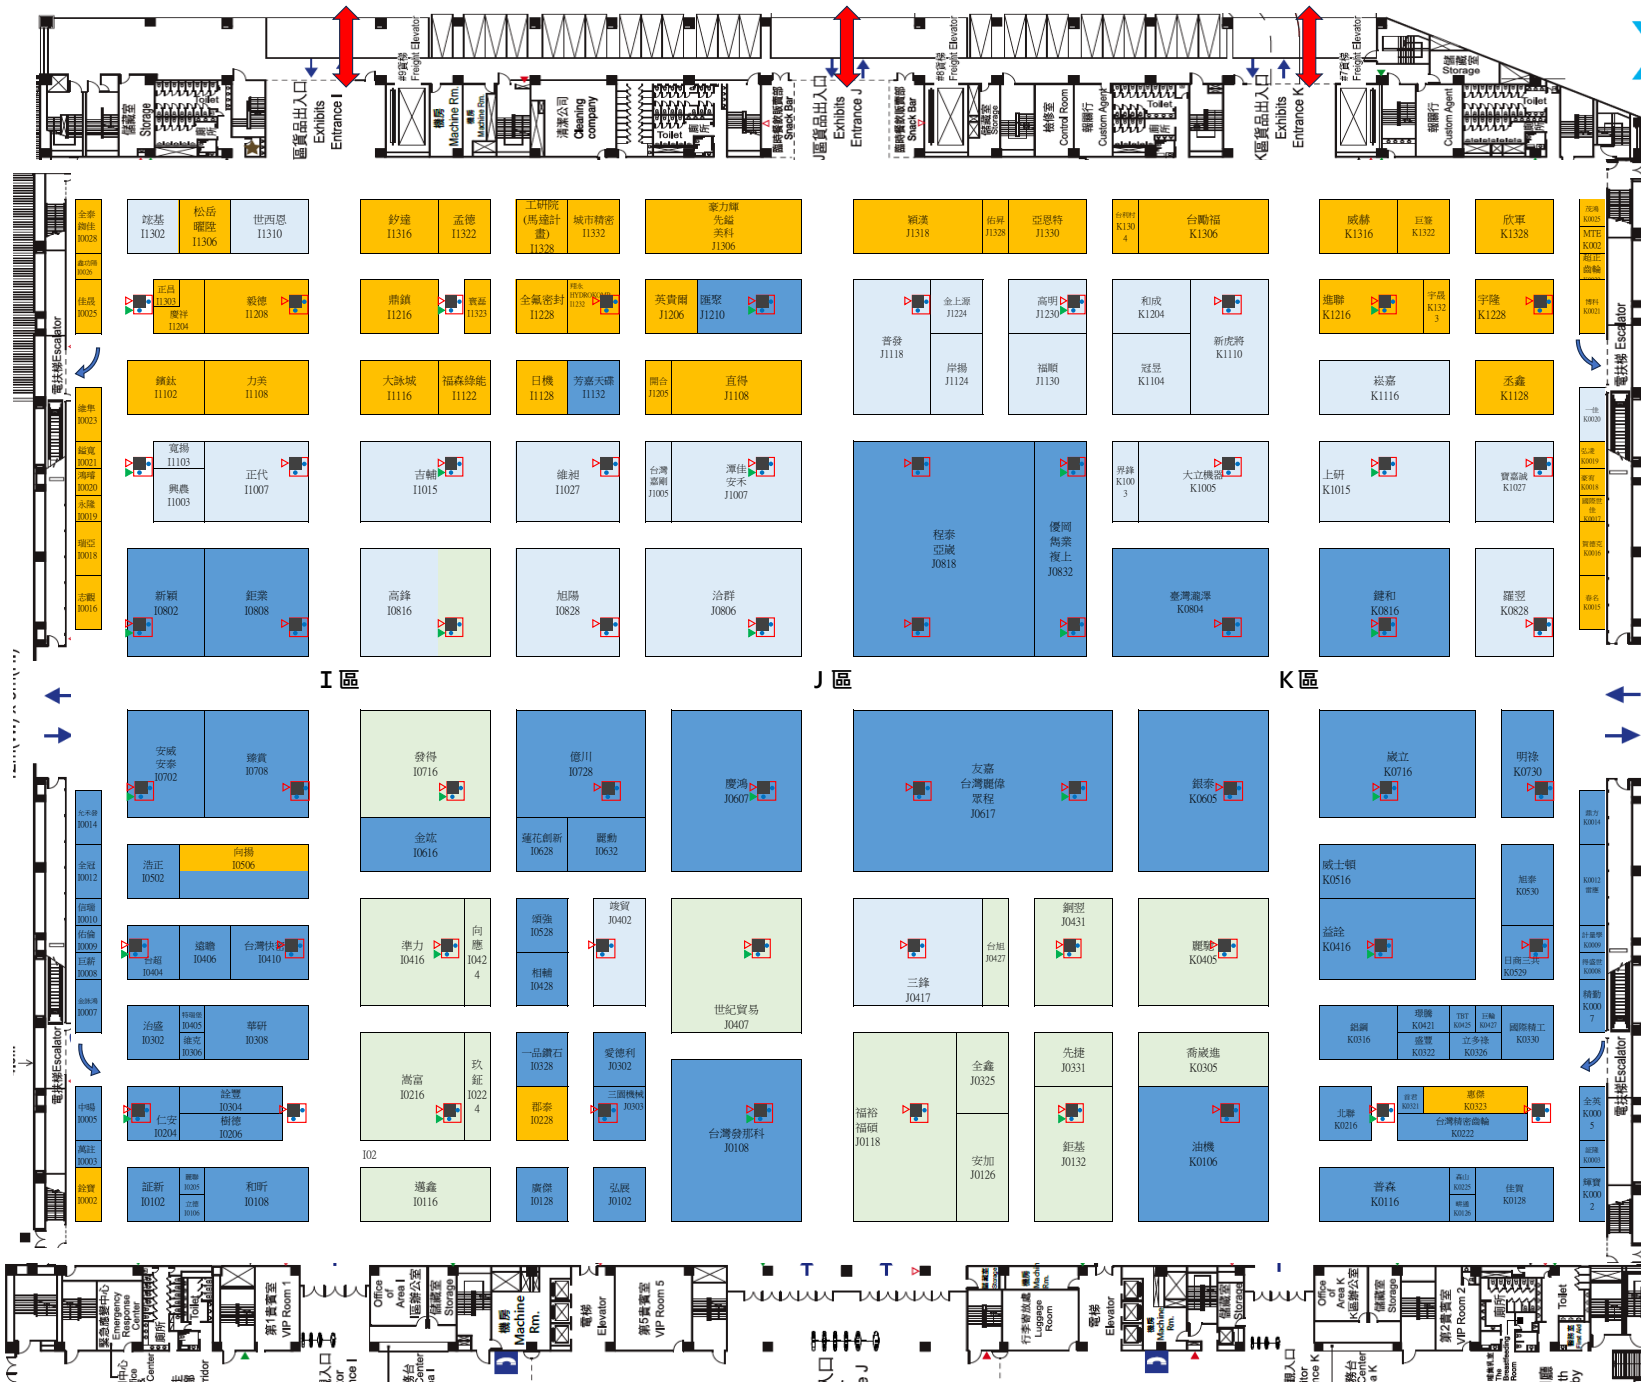

南港1館1樓

附件 1-A1 展品 貨車進場 時間分配圖

- 1 3月22日 上午06:00-11:00
- 2 3月22日 下午11:00-17:00
- 3 3月23日 上午06:00-11:00
- 4 3月23日 下午11:00-17:00
- 5 3月24日 上午06:00-11:00
- 6 3月24日 下午11:00-17:00
- 7 3月25日 上午06:00-11:00
- 8 3月25日 下午11:00-17:00
- 3月26日 全日車輛禁止進入

南港1館1樓

附件 1-B1 展品 貨車出場 時間分配圖

- A** 3月31日 晚間19:00-22:00
- B** 4月1日 上午06:00-11:00
- C** 4月1日 下午11:00-17:00
- D** 4月2日 上午06:00-11:00
- 清場打掃**
4月2日 下午11:00-17:00

南港1館4樓

附件 1-A2 展品 貨車進場 時間分配圖

- 1 3月22日 上午 06:00-11:00
- 2 3月22日 下午 11:00-17:00
- 3 3月23日 上午 06:00-11:00
- 4 3月23日 下午 11:00-17:00
- 5 3月24日 上午 06:00-11:00
- 6 3月24日 下午 11:00-17:00
- 7 3月25日 上午 06:00-11:00
- 8 3月25日 下午 11:00-17:00
- 3月26日 全日車輛禁止進入

南港1館4樓

附件 1-B2 展品 貨車出場 時間分配圖

- A 3月31日 晚間19:00-22:00
- B 4月1日 上午06:00-11:00
- C 4月1日 下午11:00-17:00
- D 4月2日 上午06:00-11:00

■ 清場打掃
4月2日 下午11:00-17:00

玄關(可至一樓展場)

TMTS 2024

南港2館1樓

附件 1-A3
展品
貨車進場
 時間分配圖

3 3月23日 上午06:00-11:00
 4 3月23日 下午11:00-17:00

5 3月24日 上午06:00-11:00
 6 3月24日 下午11:00-17:00

7 3月25日 上午06:00-11:00
 8 3月25日 下午11:00-17:00

3月26日 全日車輛禁止進入

TMTS 2024 南港2館1樓

附件 1-B3
**展品
 貨車出場**
 時間分配圖

A 3月31日 晚間19:00-22:00