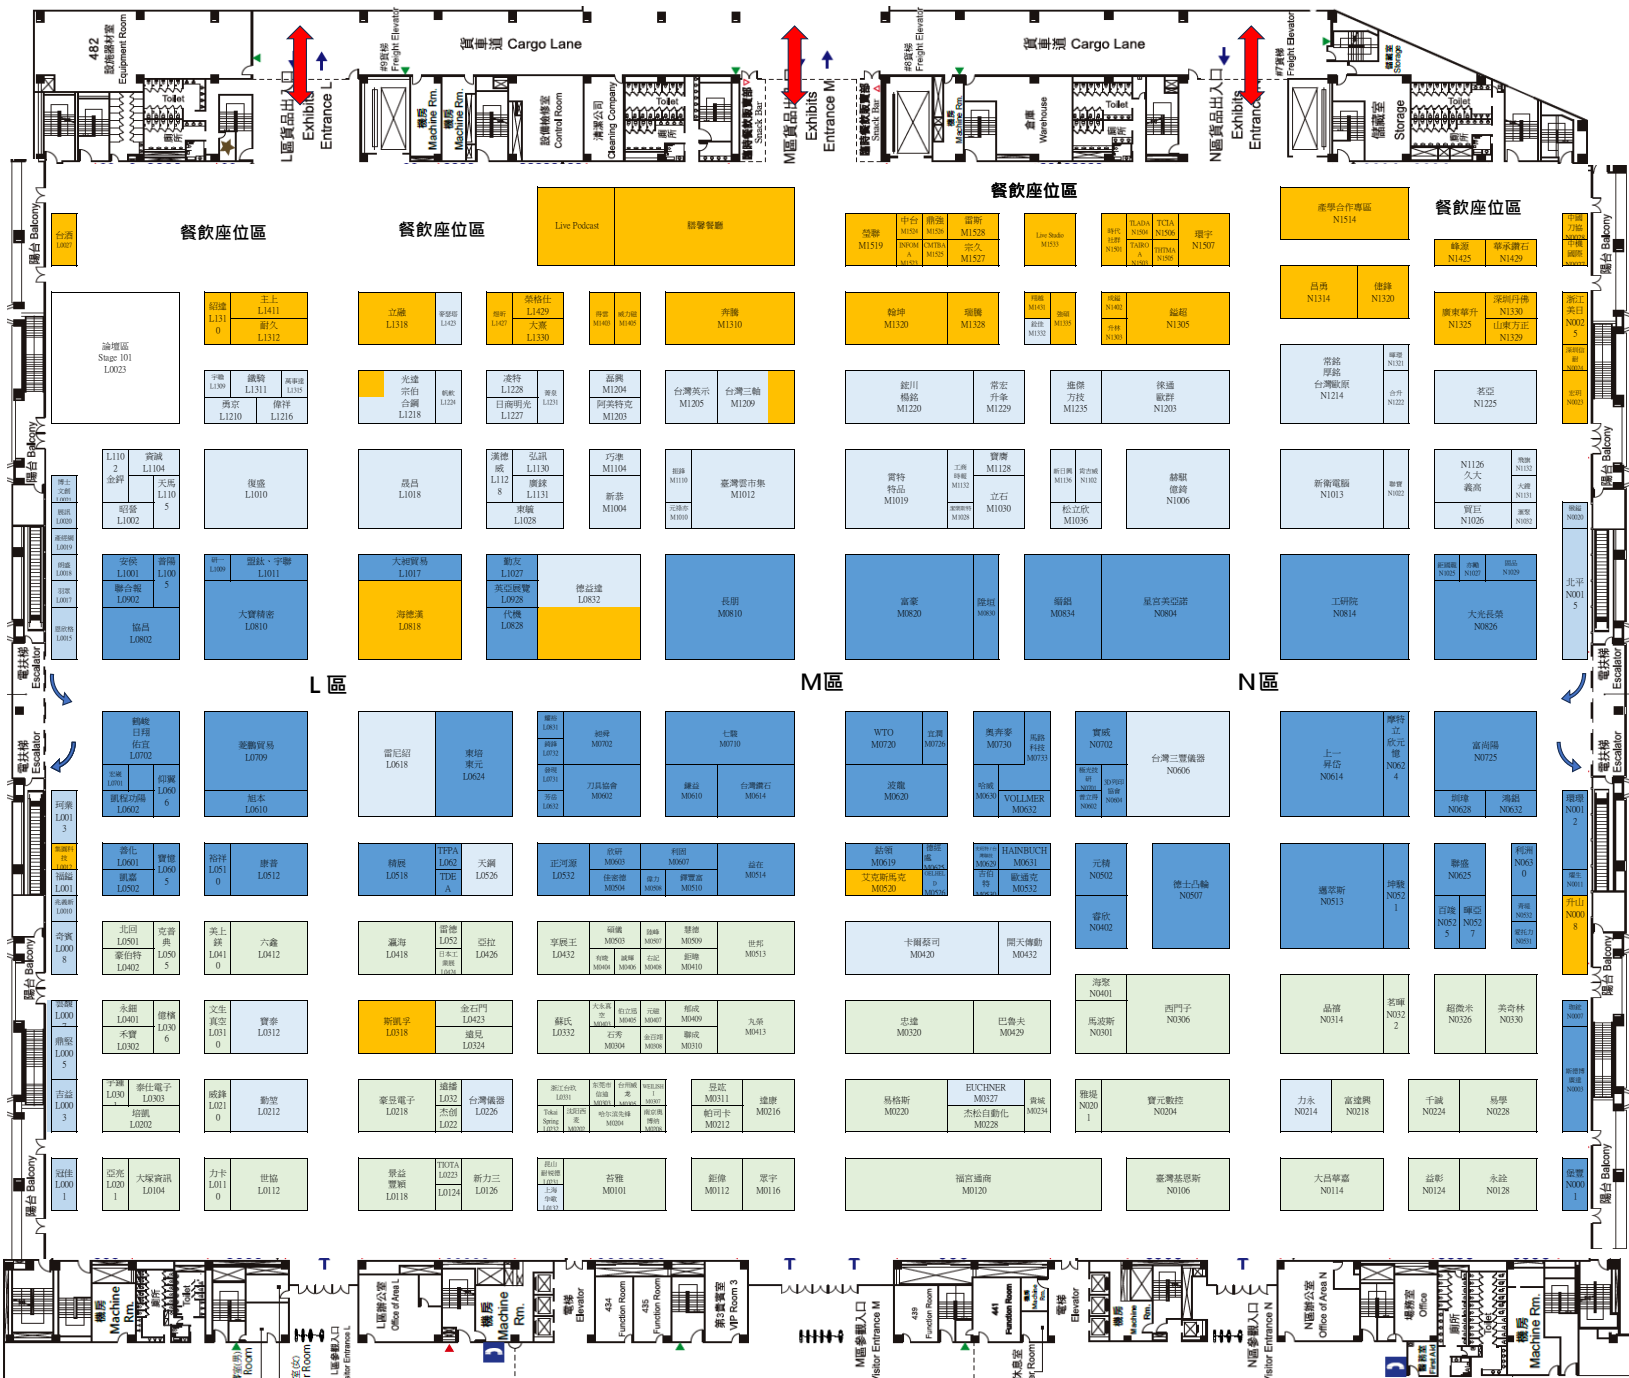

南港1館1樓

附件 1-A1 展品 貨車進場 時間分配圖

- 1 3月22日 上午06:00-11:00
- 2 3月22日 下午11:00-17:00
- 3 3月23日 上午06:00-11:00
- 4 3月23日 下午11:00-17:00
- 5 3月24日 上午06:00-11:00
- 6 3月24日 下午11:00-17:00
- 7 3月25日 上午06:00-11:00
- 8 3月25日 下午11:00-17:00
- 3月26日 全日車輛禁止進入

南港1館1樓

附件 1-B1 展品 貨車出場 時間分配圖

- A** 3月31日 晚間19:00-22:00
- B** 4月1日 上午06:00-11:00
- C** 4月1日 下午11:00-17:00
- D** 4月2日 上午06:00-11:00
- 清場打掃**
4月2日 下午11:00-17:00

南港1館4樓

附件 1-A2 展品 貨車進場 時間分配圖

- 1 3月22日 上午 06:00-11:00
- 2 3月22日 下午 11:00-17:00
- 3 3月23日 上午 06:00-11:00
- 4 3月23日 下午 11:00-17:00
- 5 3月24日 上午 06:00-11:00
- 6 3月24日 下午 11:00-17:00
- 7 3月25日 上午 06:00-11:00
- 8 3月25日 下午 11:00-17:00
- 3月26日 全日車輛禁止進入

南港1館4樓

附件 1-B2 展品 貨車出場 時間分配圖

- A 3月31日 晚間19:00-22:00
- B 4月1日 上午06:00-11:00
- C 4月1日 下午11:00-17:00
- D 4月2日 上午06:00-11:00

■ 清場打掃
4月2日 下午11:00-17:00

玄關(可至一樓展場)

TMTS 2024

南港2館1樓

附件 1-A3
展品
貨車進場
 時間分配圖

3 3月23日 上午06:00-11:00
 4 3月23日 下午11:00-17:00

5 3月24日 上午06:00-11:00
 6 3月24日 下午11:00-17:00

7 3月25日 上午06:00-11:00
 8 3月25日 下午11:00-17:00

3月26日 全日車輛禁止進入

TMTS 2024 南港2館1樓

附件 1-B3
**展品
 貨車出場**
 時間分配圖

A 3月31日 晚間19:00-22:00