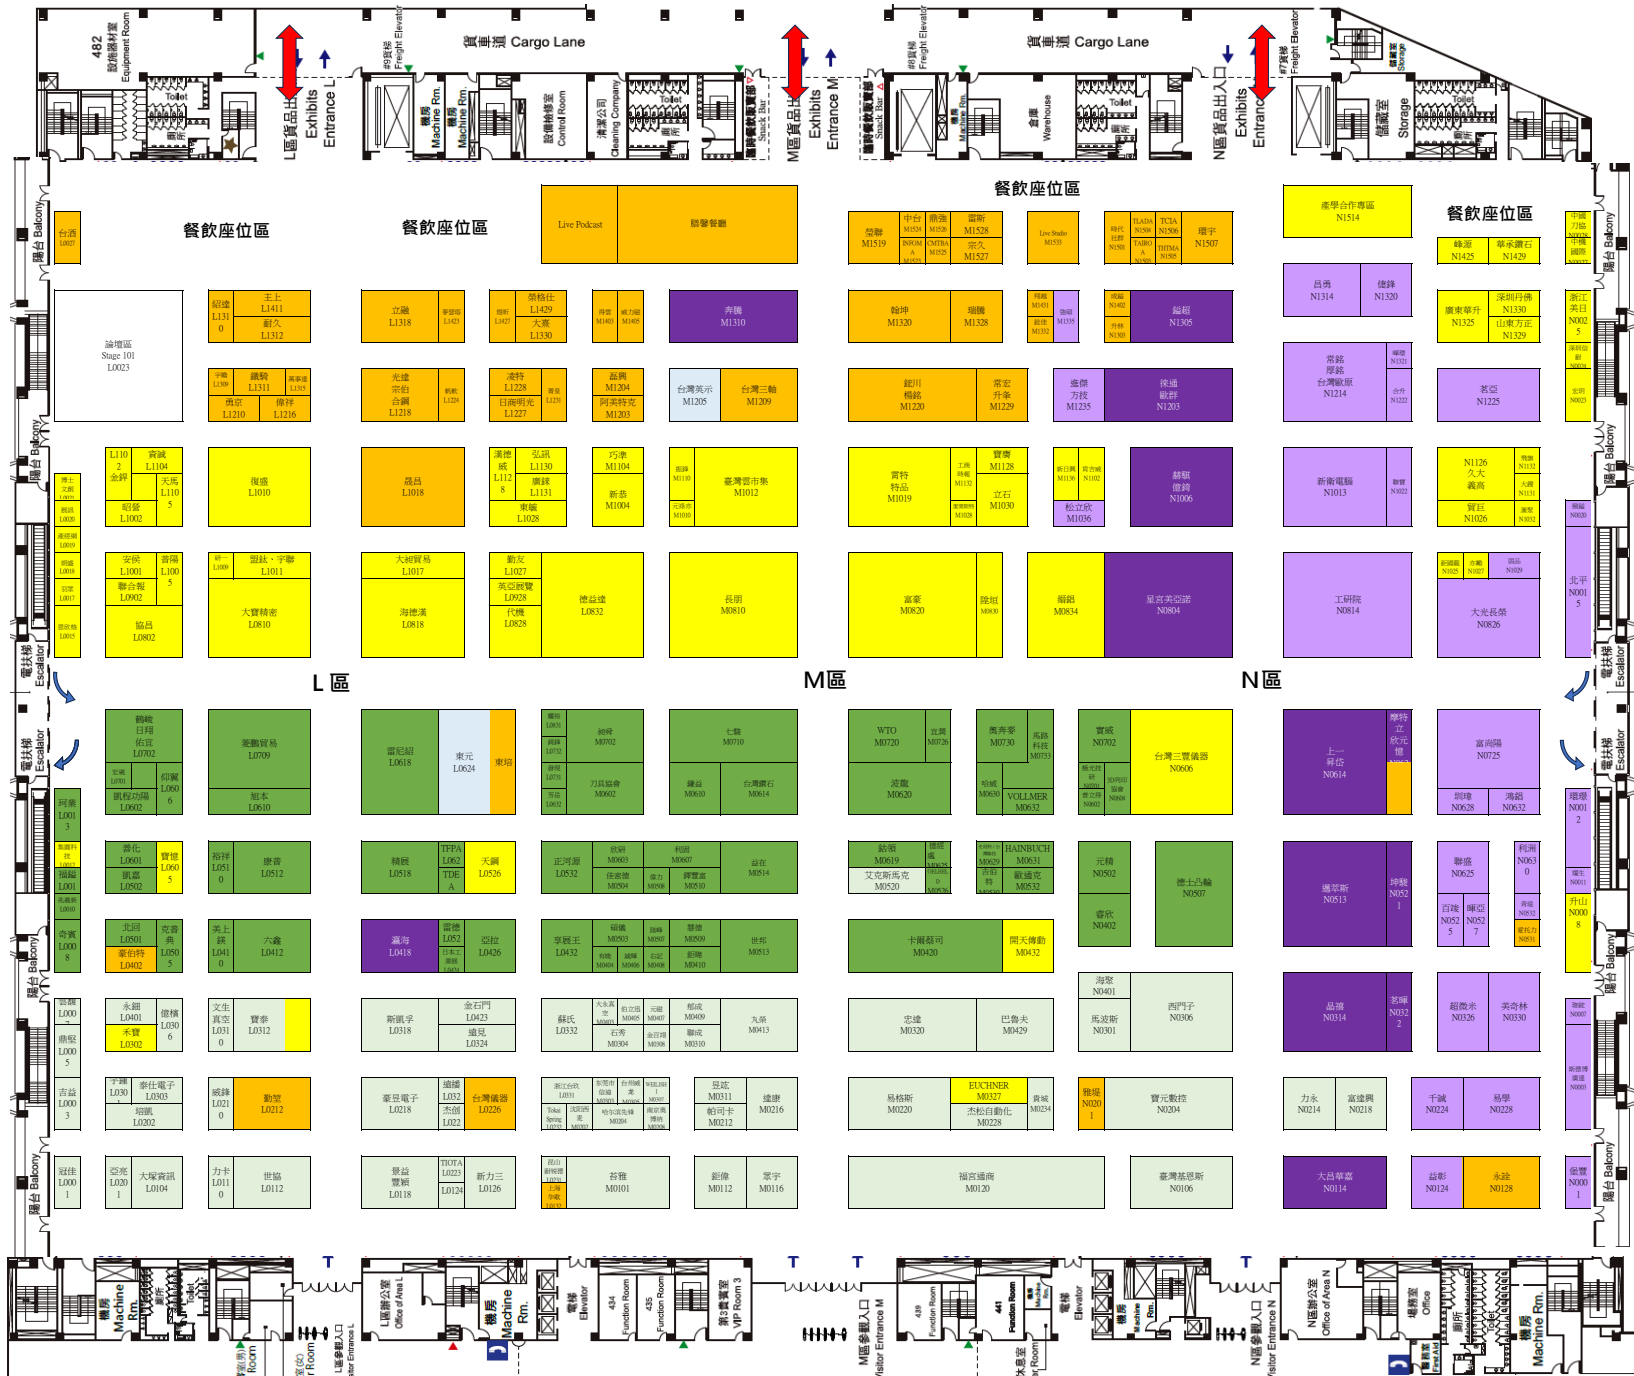

南港1館1樓

附件 1-A1 展品 貨車進場 時間分配圖

- 1 3月22日 上午06:00-11:00
- 2 3月22日 下午11:00-17:00
- 3 3月23日 上午06:00-11:00
- 4 3月23日 下午11:00-17:00
- 5 3月24日 上午06:00-11:00
- 6 3月24日 下午11:00-17:00
- 7 3月25日 上午06:00-11:00
- 8 3月25日 下午11:00-17:00
- 3月26日 全日車輛禁止進入

南港1館1樓

附件 1-B1 展品 貨車出場 時間分配圖

- A** 3月31日 晚間19:00-22:00
- B** 4月1日 上午06:00-11:00
- C** 4月1日 下午11:00-17:00
- D** 4月2日 上午06:00-11:00
- 清場打掃**
4月2日 下午11:00-17:00

南港1館4樓

附件 1-A2 展品 貨車進場 時間分配圖

- 1 3月22日 上午 06:00-11:00
- 2 3月22日 下午 11:00-17:00
- 3 3月23日 上午 06:00-11:00
- 4 3月23日 下午 11:00-17:00
- 5 3月24日 上午 06:00-11:00
- 6 3月24日 下午 11:00-17:00
- 7 3月25日 上午 06:00-11:00
- 8 3月25日 下午 11:00-17:00
- 3月26日 全日車輛禁止進入

南港1館4樓

附件 1-B2 展品 貨車出場 時間分配圖

- A 3月31日 晚間19:00-22:00
- B 4月1日 上午06:00-11:00
- C 4月1日 下午11:00-17:00
- D 4月2日 上午06:00-11:00

■ 清場打掃
4月2日 下午11:00-17:00

玄關(可至一樓展場)

TMTS 2024

南港2館1樓

附件 1-A3
展品
貨車進場
 時間分配圖

3 3月23日 上午06:00-11:00
 4 3月23日 下午11:00-17:00

5 3月24日 上午06:00-11:00
 6 3月24日 下午11:00-17:00

7 3月25日 上午06:00-11:00
 8 3月25日 下午11:00-17:00

3月26日 全日車輛禁止進入

TMTS 2024 南港2館1樓

附件 1-B3
**展品
 貨車出場**
 時間分配圖

A 3月31日 晚間19:00-22:00