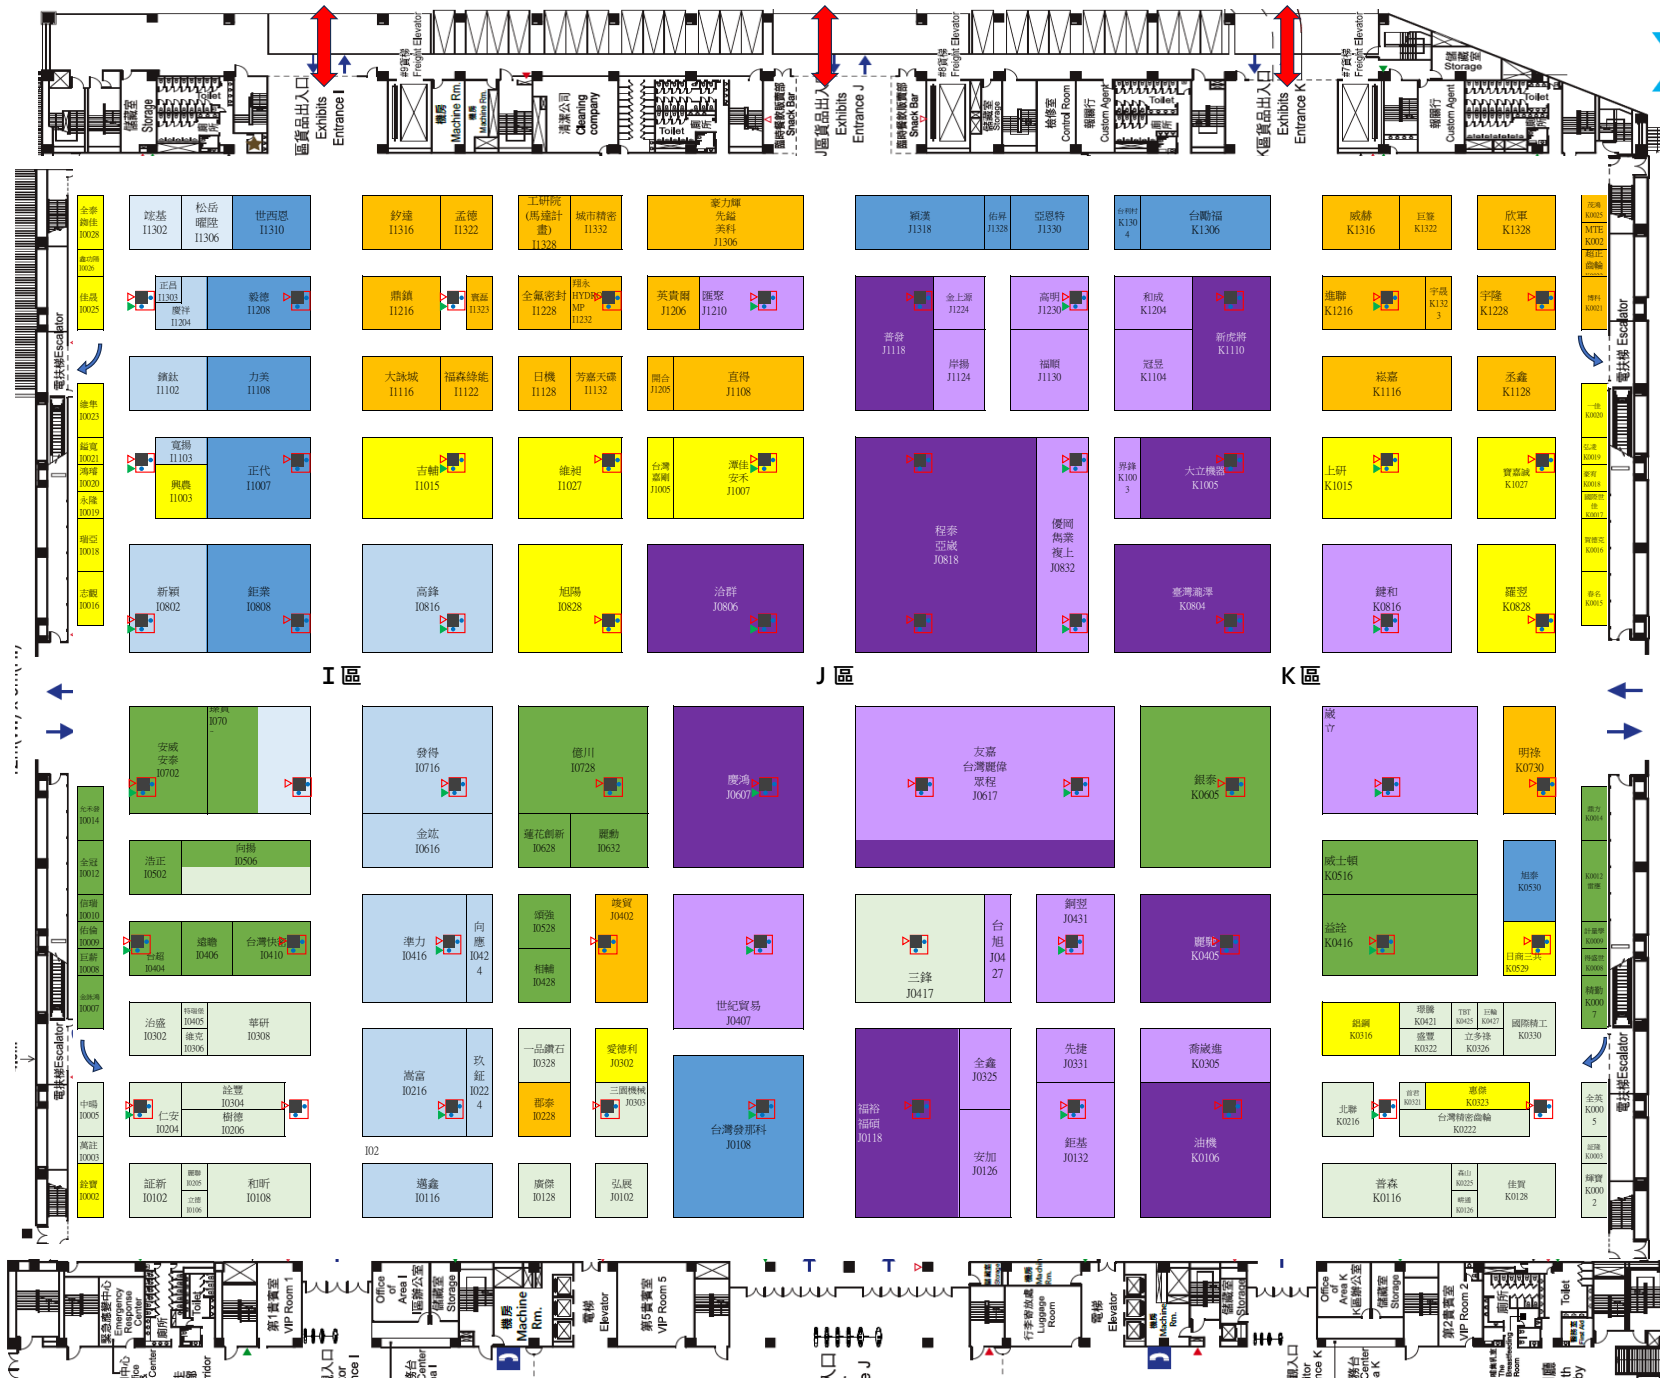

南港1館1樓

附件 1-A1 展品 貨車進場 時間分配圖

- 1 3月22日 上午06:00-11:00
- 2 3月22日 下午11:00-17:00
- 3 3月23日 上午06:00-11:00
- 4 3月23日 下午11:00-17:00
- 5 3月24日 上午06:00-11:00
- 6 3月24日 下午11:00-17:00
- 7 3月25日 上午06:00-11:00
- 8 3月25日 下午11:00-17:00
- 3月26日 全日車輛禁止進入

南港1館1樓

附件 1-B1 展品 貨車出場 時間分配圖

- A** 3月31日 晚間19:00-22:00
- B** 4月1日 上午06:00-11:00
- C** 4月1日 下午11:00-17:00
- D** 4月2日 上午06:00-11:00
- 清場打掃**
4月2日 下午11:00-17:00

南港1館4樓

附件 1-A2 展品 貨車進場 時間分配圖

- 1 3月22日 上午 06:00-11:00
- 2 3月22日 下午 11:00-17:00
- 3 3月23日 上午 06:00-11:00
- 4 3月23日 下午 11:00-17:00
- 5 3月24日 上午 06:00-11:00
- 6 3月24日 下午 11:00-17:00
- 7 3月25日 上午 06:00-11:00
- 8 3月25日 下午 11:00-17:00
- 3月26日 全日車輛禁止進入

南港1館4樓

附件 1-B2 展品 貨車出場 時間分配圖

- A 3月31日 晚間19:00-22:00
- B 4月1日 上午06:00-11:00
- C 4月1日 下午11:00-17:00
- D 4月2日 上午06:00-11:00

■ 清場打掃
4月2日 下午11:00-17:00

玄關(可至一樓展場)

TMTS 2024

南港2館1樓

附件 1-A3
展品
貨車進場
 時間分配圖

3 3月23日 上午06:00-11:00
 4 3月23日 下午11:00-17:00

5 3月24日 上午06:00-11:00
 6 3月24日 下午11:00-17:00

7 3月25日 上午06:00-11:00
 8 3月25日 下午11:00-17:00

3月26日 全日車輛禁止進入

TMTS 2024 南港2館1樓

附件 1-B3
**展品
 貨車出場**
 時間分配圖

A 3月31日 晚間19:00-22:00