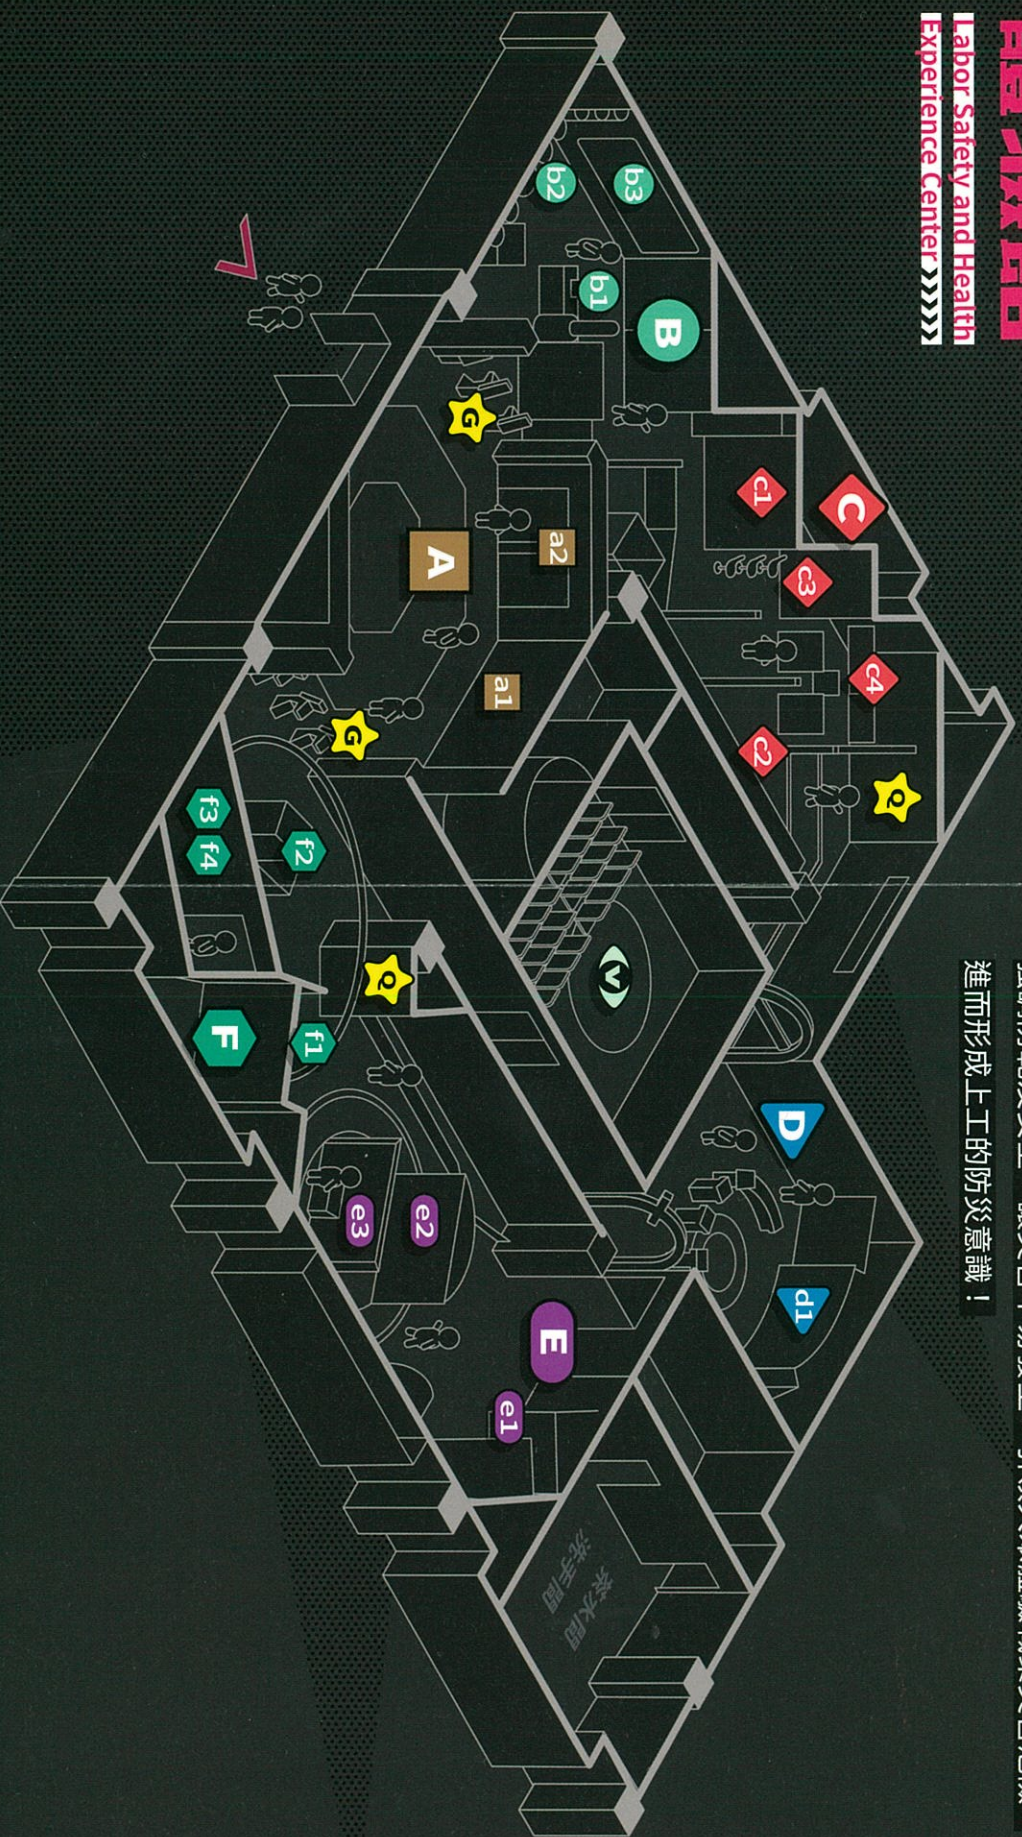

# 勞安 加衛 體驗館

Labor Safety and Health  
Experience Center

## 人生不能重來，這裡讓你修正錯誤！

從入職報到、職中災害體驗到退休生活，學習在勞動市場中當個「人生安全組」。

勞動部勞動及職業安全衛生研究所打造全臺首座勞工安全衛生品牌 - 勞安加衛體驗館透過不同的職業災害安排，感受災害發生的可怕，強調防範及安全，讓災害不易發生，引領大眾體驗職業災害危險，進而形成上工的防災意識！

## 體驗機制

- 👉 打卡闖門
- 👉 諮詢處

## A 戲劇性的形象大廳

透過大型投影畫面及護具陳列，營造出「職安衛」的形象，邀請你一同加入，透過體驗職中危害，總結成績來檢視自己的退休安全程度。

- a1 迎賓投影牆