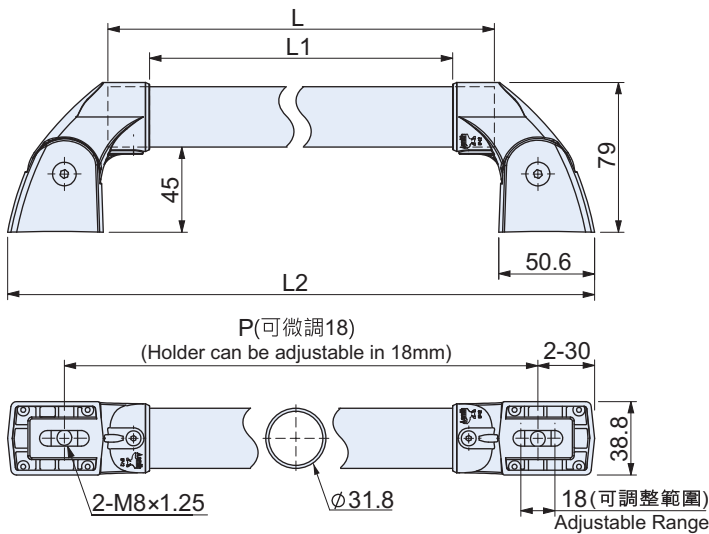

EF-120 Series
ES-121 Series

玻纖直管把手 FRP Grab Handle
不鏽鋼直管把手 SUS304 Grab Handle

Panels Inner Stationary Type

When installed holder on the panel a tight, then to fastener hexagonal head cap screw tight, too.

門內鎖固方式

門板與固定座鎖緊後，務必再將兩側皿頭內六角螺絲鎖緊。

Panels Outside Stationary Type

1. Please refer to the photo to install holder on the panel firstly (At this moment, do not install too tight).
2. To look a suitable pitch for this handle, then to install handle tight.
3. Finally, to fastener hexagonal head cap screw tight.

門外鎖固方式

1. 先將固定座以圖示方式輕鎖於門板上。
2. 再以把手合兩孔適當孔距後再鎖緊。
3. 最後將兩側皿頭內六角螺絲鎖緊。

材質與表面處理

- 固定座：聚酯纖維(PA6-GF33)，黑色、灰色。
- 手握柄：EF-120 玻璃纖維(FRP)，黑色、灰色。
ES-121 不銹鋼(SUS304)，毛絲面。

特徵

- 玻璃纖維(FRP)具有高剛性特質，載重可達金屬等級。重量輕，絕緣不導電，低溫環境下不易凍手。
- 固定座孔距可微調18mm便於安裝調整。
- 固定座耐熱：-20°C~150°C，耐酸鹼、耐油。
- 固定座具防水功能(IP66)。

SPECIFICATION:

Unit: mm

產品編號 Item no.	座色 Holder Color	管色 Handle Color	重量 Weight (g)	荷重 Load Capacity (kg/pcs)	產品編號 Item no.	座色 Holder Color	重量 Weight (g)	荷重 Load Capacity (kg/pcs)	尺寸 Dimensions			
									P	L	L1	L2
EF-120180			307	60	ES-121180		343	100	180	134	90	240
EF-120250			342		ES-121250		397		250	204	160	310
EF-120300	B(黑色) Black	B(黑色) Black	367		ES-121300	B(黑色) Black	435		300	254	210	360
EF-120400	S(灰色) S(灰色)	S(灰色) S(灰色)	418		ES-121400	S(灰色) S(灰色)	512		400	354	310	460
EF-120500	Gray	Gray	468		ES-121500	Gray	588		500	454	410	560
EF-120600			518		ES-121600		665		600	554	510	660
EF-120800			618		ES-121800		818		800	754	710	860