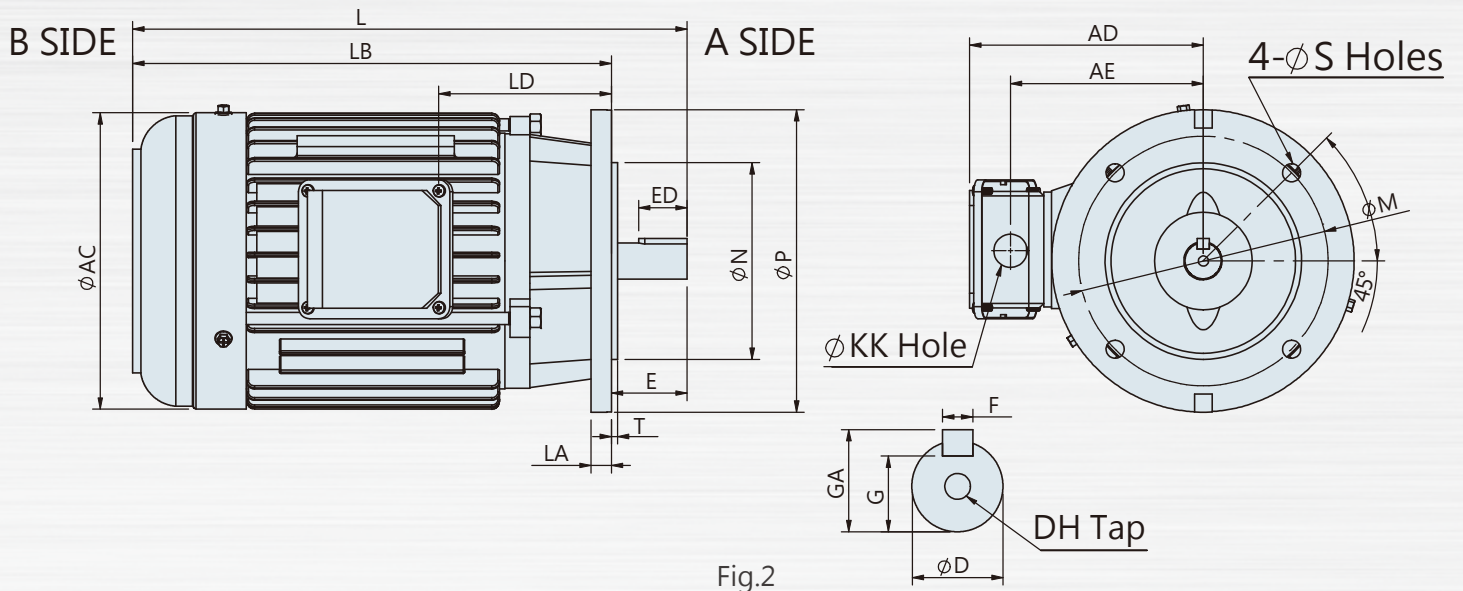

## IEC Motor Dimensions

Fig.1

Fig.2

## V-CASING TYPE Dimension

Unit:mm

Power (HP)	(Size)	FIGURE NO.	AC	AD	AE	KK	L	LB	LD	M	N	P	S	T	Shaft							Bearing	
															D	E	ED	F	G	GA	DH	A	B
1	80M	1	175	142	115	22	272	232	61	165	130	200	12	3.5	19	40	25	6	15.5	21.5	M6x12	6204	6203
2	90L	2	196	155	128	22	367	317	114	165	130	200	12	4	24	50	32	8	20	27	M8x16	6205	6204
3	100L	1	219	180	146	28	362	302	87	210	180	250	20	4	28	60	40	8	24	31	M10x20	6206	6205