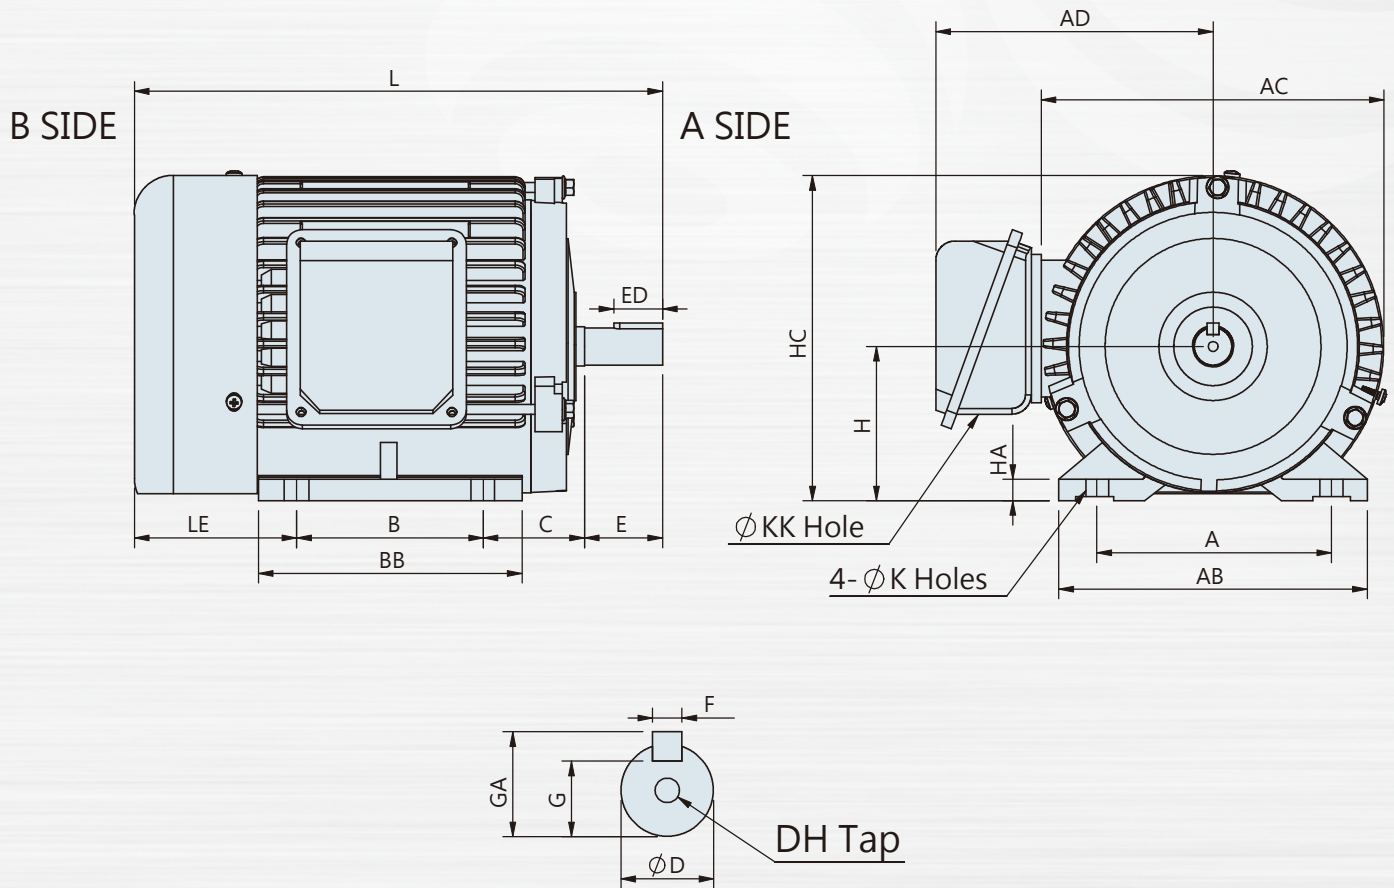

## IEC Motor Dimensions

Fig.1

## H-CASING TYPE Dimension

Unit:mm

Power (HP)	Size	FIGURE NO.	A	AB	AC	AD	B	BB	C	H	HA	HC	K	KK	L	LE	Shaft				Bearing				
																	D	E	ED	F	G	GA	DH	A	B
1	80M	1	125	158	175.5	142	100	135	50	80	11	167	10	22	270.5	80.5	19	40	25	6	15.5	21.5	M6x12	6204	6203
2	90L	1	140	173	198.5	154.5	125	151	56	90	11.3	188.5	10	22	325	94	24	50	32	8	20	27	M8x16	6205	6204
3	100L	1	160	196.5	223	180	140	174	63	100	13.5	210	12	28	360	97	28	60	40	8	24	31	M10x20	6206	6205