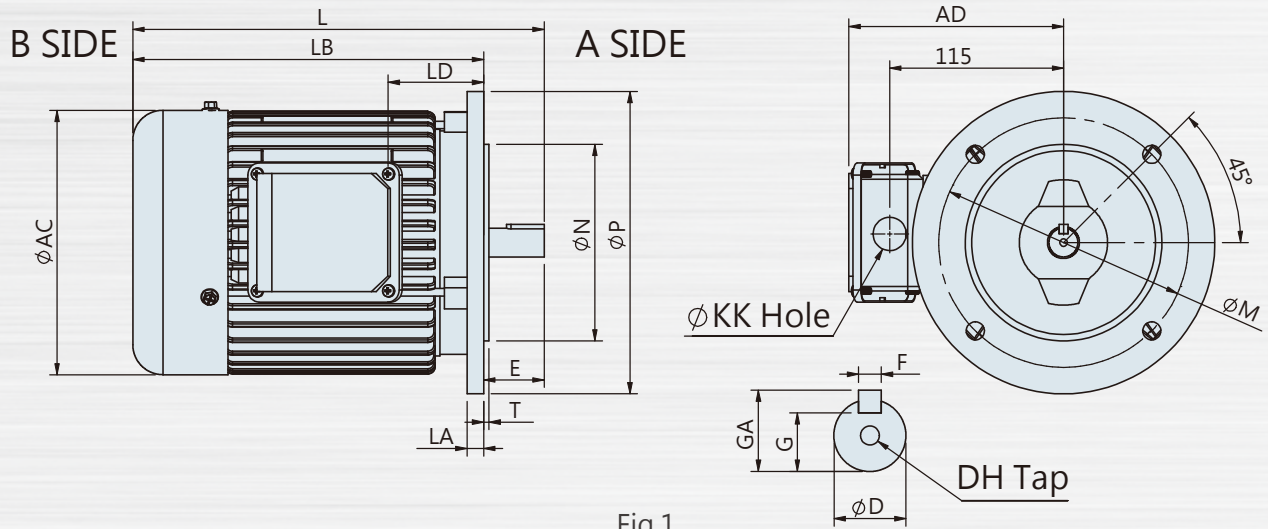

## IEC Motor Dimensions

Fig.1

Fig.2

## V-CASING TYPE Dimension

Unit:mm

Power (HP)	(Size)	FIGURE NO.	AC	AD	AE	KK	L	LB	LD	M	N	P	S	T	Shaft							Bearing	
															D	E	ED	F	G	GA	DH	A	B
1	80M	1	175	142	115	22	272	232	61	165	130	200	12	3.5	19	40	25	6	15.5	21.5	M6x12	6204	6203
2	90L	2	196	155	128	22	367	317	114	165	130	200	12	4	24	50	32	8	20	27	M8x16	6205	6204
3	100L	1	219	180	146	28	362	302	87	210	180	250	20	4	28	60	40	8	24	31	M10x20	6206	6205

## H-CASING TYPE Dimension

Unit:mm

Power (HP)	Size	FIGURE NO.	A	AB	AC	AD	B	BB	C	H	HA	HC	K	KK	L	LE	Shaft				Bearing				
																	D	E	ED	F	G	GA	DH	A	B
1	80M	1	125	158	175.5	142	100	135	50	80	11	167	10	22	270.5	80.5	19	40	25	6	15.5	21.5	M6x12	6204	6203
2	90L	1	140	173	198.5	154.5	125	151	56	90	11.3	188.5	10	22	325	94	24	50	32	8	20	27	M8x16	6205	6204
3	100L	1	160	196.5	223	180	140	174	63	100	13.5	210	12	28	360	97	28	60	40	8	24	31	M10x20	6206	6205