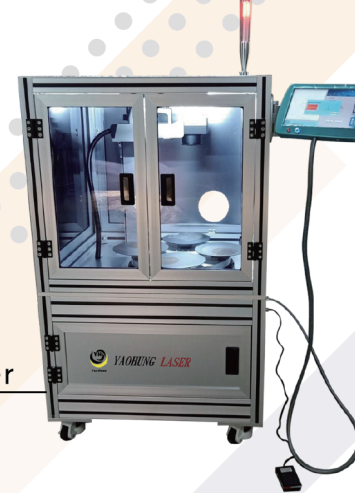

自動化打標

Automation Equipment
オートメーションマーキングマシン

光纖雷射打標機
Fiber Optic Laser
Marking Machine
ファイバーレーザー
マーキングマシン

輸送帶結合電腦視覺定位
Conveyor Belts With
Computer Vision
コンピュータ・ビジョンによる
位置決め付きコンベヤベルト

大幅面打標機
Large Format
Marking Machine
大判マーキングマシン

半自動輸送帶
Semi-Automatic
Conveyor Belts
半自動ベルトコンベア

雷射焊接設備

Laser Welding Equipment
レーザー溶接装置

(大機櫃)
(Large Cabinet)
(大シャーシ)

光纖傳輸雷射焊接機
Optic Fiber Transmission
Laser Welding Machine
光ファイバー伝送レーザー溶接機

(小機櫃)
(Small Cabinet)
(小シャーシ)

手持式光纖連續雷射焊接機
Handheld Fiber Continuous
Laser Welding Machine
手持式光ファイバー連続レーザー溶接機

雷射清洗設備

Laser Cleaning Equipment
レーザー洗浄装置

手持式雷射清洗機
Handheld Laser Cleaner
手持式レーザー洗浄機

移動櫃式雷射清洗機
Mobile Cabinet Laser Cleaner
移動式キャビネットレーザー洗浄機

3D-自動變焦雷射清洗機
3D-Auto Focus Laser Cleaner
3D-自動ズームレーザー洗浄機

雷射切割設備

Laser Cutting Equipment
レーザー切断装置

CCD自動對位/進料
CCDAutomatic Alignment
/ Self-Acting Feeder
CCD自動位置合わせ・送り

大型床台雕刻切割機
Large Bed Engraving
And Cutting Machine
大型ベッド彫刻・切断機