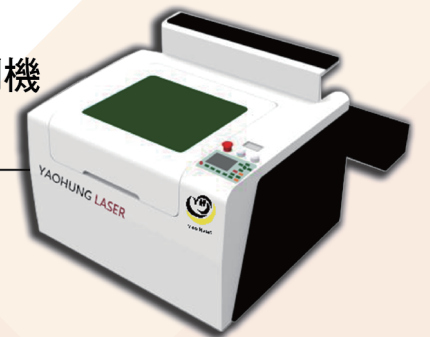

自動化打標

Automation Equipment
オートメーションマーキングマシン

雷射焊接設備

Laser Welding Equipment
レーザー溶接装置

雷射清洗設備

Laser Cleaning Equipment
レーザー洗浄装置

雷射切割設備

Laser Cutting Equipment
レーザー切断装置

板金切割設備

Sheet Metal Cutting Equipment
板金切断装置