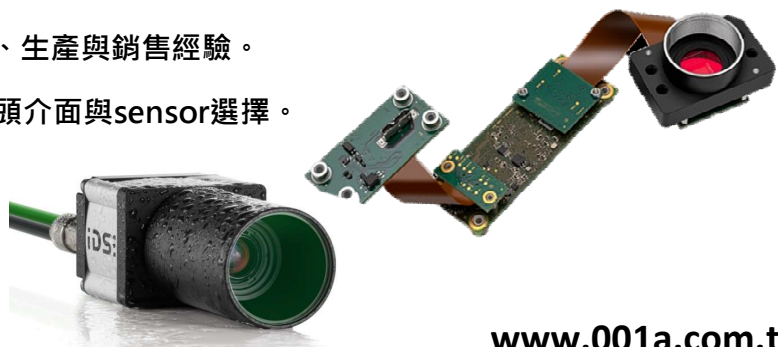

IDS 系列產品超過4000種，請參考sensor列表，或直接與我們聯繫討論合適的項目。

廣泛 (versatile) 易用 (easy) 可靠 (reliable)

自動對焦系列 Auto Focus

輕鬆對焦！由 IDS 軟體調整對焦或自動對焦，不需z軸移動。

- XS: 五百萬畫素，超小體積！
- XC: 一千三百萬畫素，更清晰！
- LE AF: 專業級相機，可挑選相機與鏡頭規格。

XS相機

XC相機

LE AF系列

裸板、客製化、防水相機

- IDS 擁有豐富的裸板相機設計、生產與銷售經驗。
- 各式傳輸介面、板型選項、鏡頭介面與sensor選擇。
- 不用擔心 NRE 與 MOQ。
- IDS 防水相機符合 IP65/67。

寶應企業集團

寶鷹企業有限公司

EASTERN HOUSE GROUP

231新北市新店區中正路54巷22號4樓
TEL: (02) 2910-0100 FAX: (02) 2918-8081
428台中市大雅區中山北路450巷10號1樓
TEL: (04) 2566-7001 FAX: (04) 2566-7006
www.001a.com.tw

IDS 產品系列

IDS:

德國工業相機領導品牌

偏振相機 Polarization Camera

IDS 偏振相機採用了 Sony Preguis 系列的 IMX250MZR，整合了像素偏振 (on-pixel polariser)，能有效解決許多困難的拍攝條件。例如待測物的低對比度或高反光情況下，確保取得良好的影像，有助於如表面刮痕、應力分布、透明物件等檢測需求。

線掃描模式 IDS Linescan Mode

IDS 獨特的線掃描模式 Linescan Mode (又稱 Vertical AOI Merge Mode)，可以讓您的面掃描相機轉換成線掃描相機使用，具有高彈性、設定方便與降低成本的優勢！

Ensenso 3D 相機

熱銷全球知名品牌 IDS Ensenso 3D 相機，為全球最多成功落地經驗與案例的 3D 相機，包括機器視覺、醫療儀器、物流倉儲、生產或加工自動化、量測與測試、品質管制與檢測等。

Ensenso S